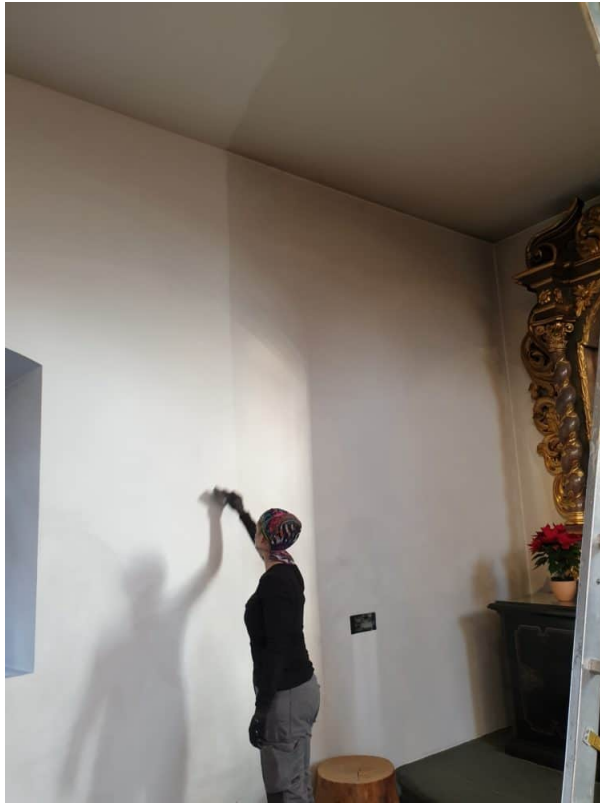

Trockenreinigung an bemalten Sandstein Säulen.

Trockenreinigung mit spez. Elastomere.