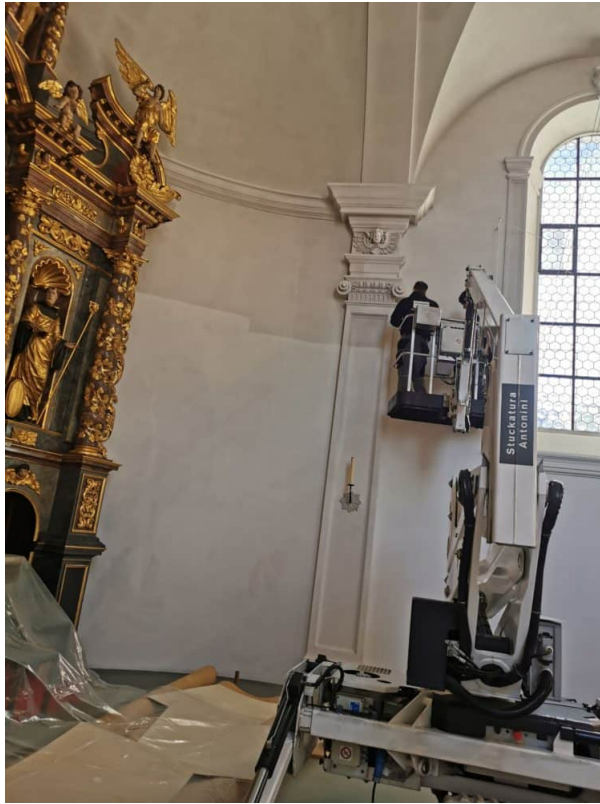

**Stuckatura
Antonini**

Dokumentation

Kirche St. Gallus Kriens Lu

Kirchenreinigung
Restaurierungsarbeiten
2020

Trockenreinigung in der Kirche St.Gallus Kriens Luzern. Die letzte Trockenreinigung der Raumschale liegt ca. 8 Jahre zurück. Die Patina ist gleichmäßig über alle Wandoberflächen und Ausstattung überzogen.

Trockenreinigung im Chorhaus mit der spez. Hebebühne cs 190.

Trockenfreilegung im Chorhaus. Verschmutzte Stelle die nach der Trockenreinigung ungenügend sind werden mit Artgerechtem Material ausgebessert und örtlich ausretuschiert.

Das Gewölbe oberhalb des Hochaltars wurde frisch wie bestehend mit Leimfarbe neu lasiert.

Eingang zur Nebensakristei Die gemalene Sandstein Tür Umrahmung wurde mit Artgerechtem Material Geflickt und aussretuschiert.

Absaugen aller Oberflächen. Gesimse, Fensterleibungen, Stuckaturen, Hochaltar, Seitenaltäre, Kanzeldeckel, Orgelgehäuse

Unterschied während der Trockenreinigung.

Trockenfreilegung mit der Hebebühne CS 190 im Schiff am Gewölbe.