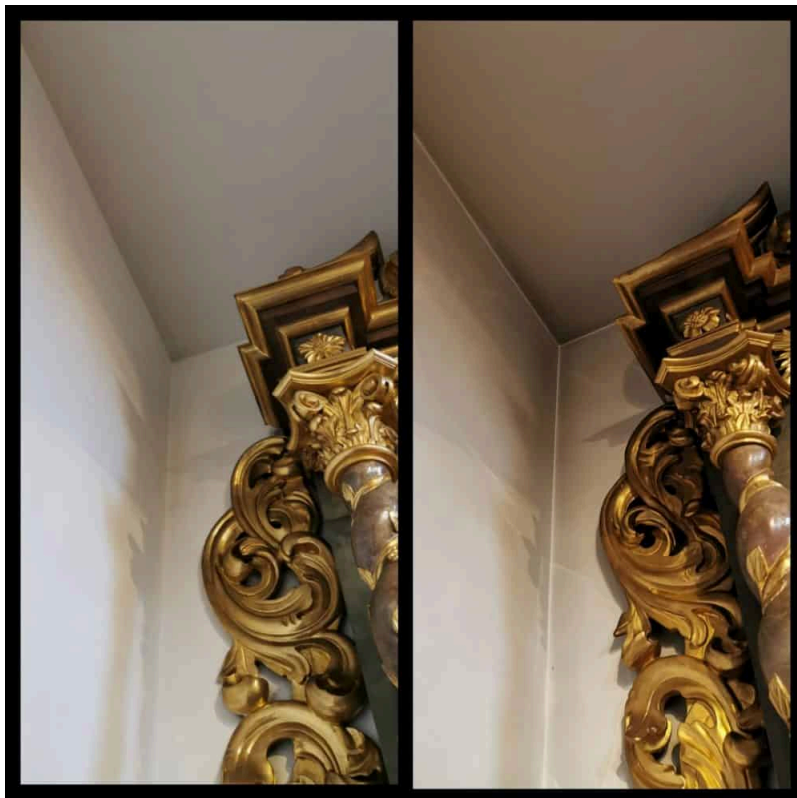

Das Gewölbe oberhalb des Hochaltars wurde frisch wie bestehend mit Leimfarbe neu lasiert.

Eingang zur Nebensakristei Die gemalene Sandstein Tür Umrahmung wurde mit Artgerechtem Material Geflickt und aussretuschiert.

Unterschied: Links neu / Rechts alt

Unterschied: Rechts Vorher / links Nacher

Risse Im Chorbogen (Gewölbe) werden keilförmig geöffnet und anschließend mit Artgerechtem Material zugeputzt und örtlich mit Mineral Farbe ausretuschiert.

Trockenreinigung 2 Meter ab Boden. Unten gereinigt / Oben verschmutzt

Trockenfreilegung im Schiff. Sämtliche Bänke werden mit Fein Plastik abgedeckt.

Trockenreinigung an bemalten Sandstein Säulen.

Trockenreinigung mit spez. Elastomere.

rechts vorher / links nachher

Fenster Reinigung in der gesamten Kirche.

Unterschied der Verschmutzung.

Unterschied der Verschmutzung ist im Bereich der Brust zu sehen. Vorsichtiges Trockenfreilegen des Deckenbildes.