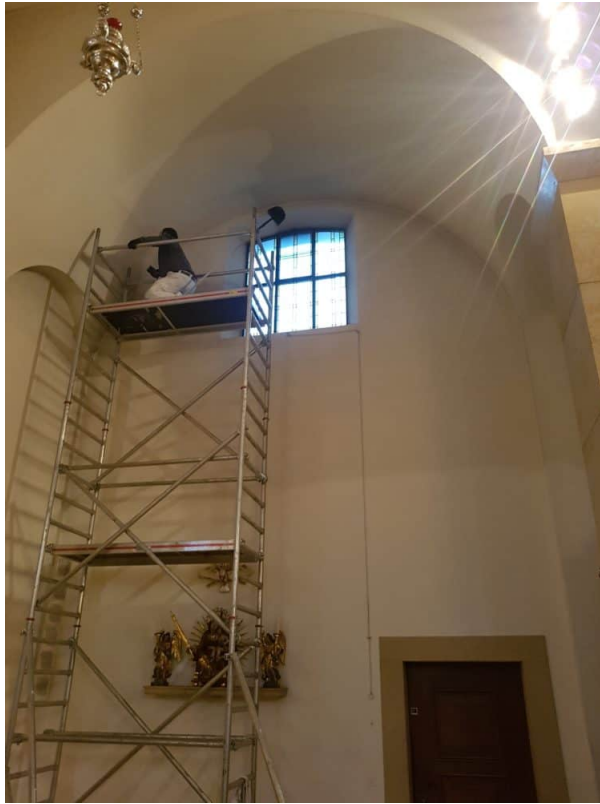

# Pfarrkirche Neuenkirch St. Ulrich

Trockenreinigung der Raumschale  
2017

Trockenreinigung im Eingangsbereich

vorher / nachher

YouCam Perfect Oct.03,2017

Marmorschlussteine gerreinigt

# Stuckatura Antonini

Pfarrkirche Neuenkirch St. Ulrich, 2017

Ansicht im Chorraum.

Ansicht vom Schiff/ Langhaus. Rechts ist die Verschmutzung ersichtlich.

Ansicht seitlich im Schiff und Seitenschiff

Ansicht Säulenschaft, auf der rechten Seite die Verschmutzung ersichtlich.

Trockenfreilegung in den Jochen im Seitenschiff.

Ansicht vom Liftarm Schiff ins Seitenschiff. Die Verschmutzung ist oben der inneren Seitenschiffwand ersichtlich.

Ansicht der Reinigung mit Feinstaubsauger an einem Leuchter.

Ansicht ins gerreinigte Schiff, Lift, Bänke eingepackt mit spez. Feinplastik.